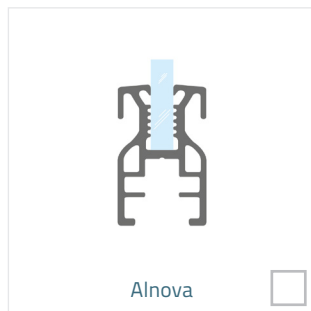

Profiler

Om din profil inte finns med, ta ett foto av profilen och skicka till oss eller ring 046 42-22 22 44 så hjälper vi dig.