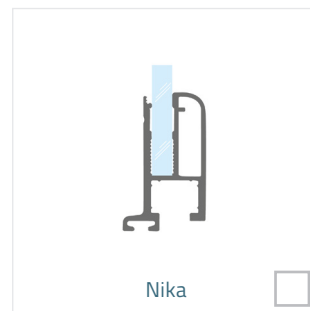

Profiler

Om din profil inte finns med, ta ett foto av profilen och skicka till oss eller ring 046 42-22 22 44 så hjälper vi dig.