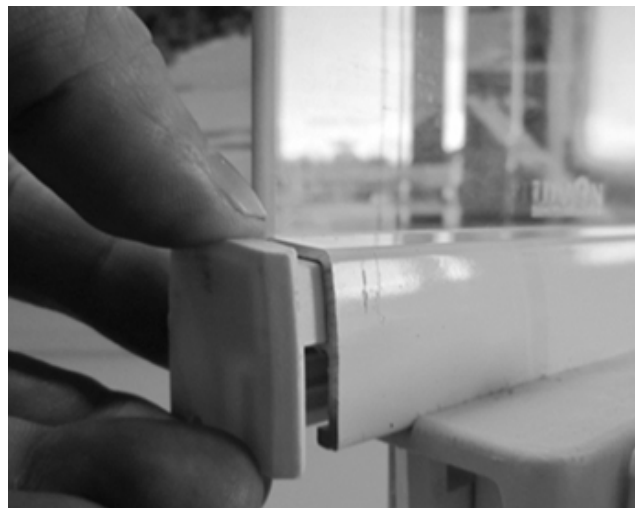

# Balkongprofiler

Hur vet jag vilken profil min balkong har?

Balkongprofilen hittar du på sidan av din balkongs fönsterkant. Ta bort eventuellt plastskydd.

Titta på profilen rakt framifrån och jämför den med de profiler som visas här nedanför. Markera den profil som överensstämmer med din och gå vidare till att göra din beställning.