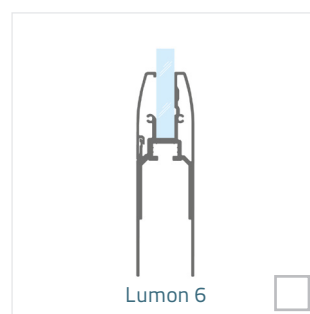

Profiler

Om din profil inte finns med, ta ett foto av profilen och skicka till oss eller ring 046 42-22 22 44 så hjälper vi dig.